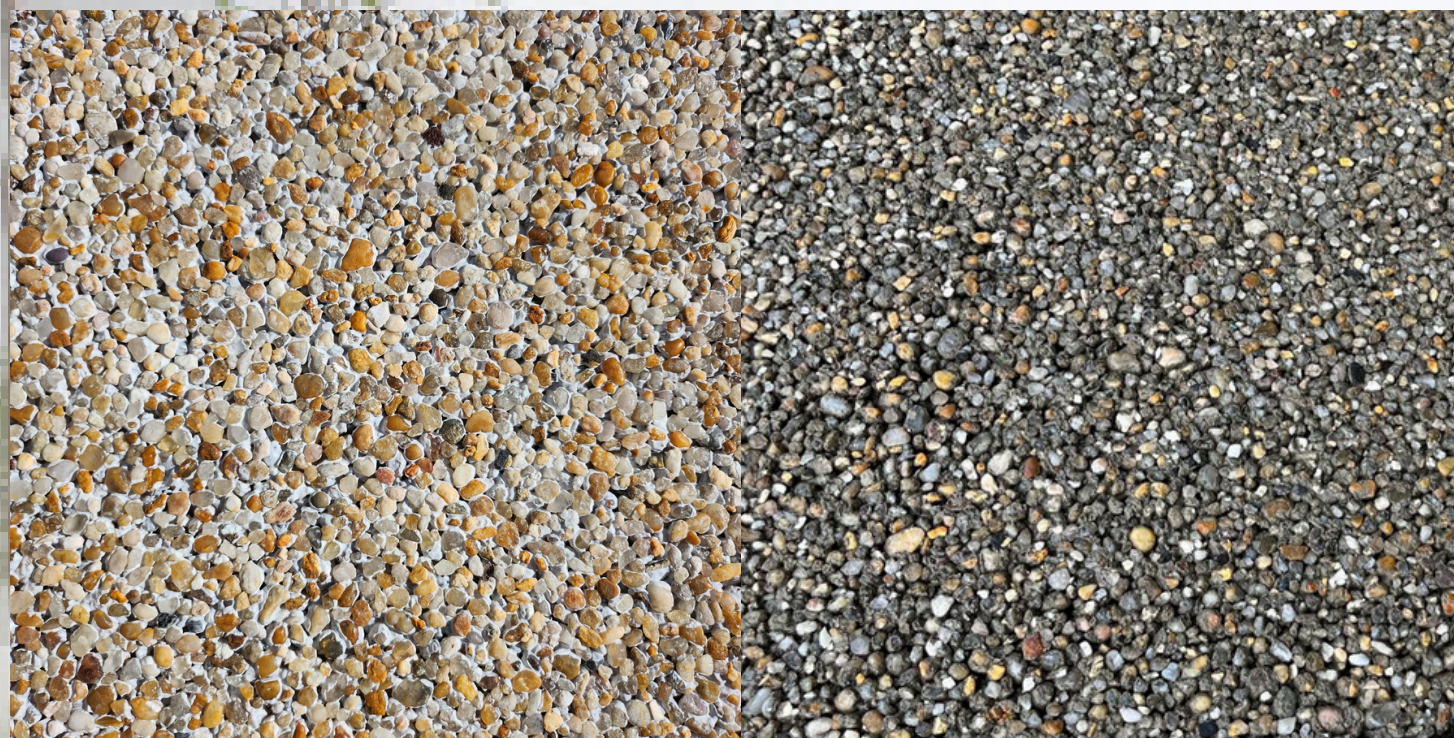

03. acqua

piso drenante de seixos

sobre

Uma das principais vantagens neste tipo de piso está no fato de que ele pode ser instalado diretamente sobre o solo.

Além disso, o piso drenante evita a formação de poças d'água e é uma boa opção para proteger o jardim de chuvas fortes, caso seu terreno seja íngreme.

Nosso piso drenante é hidrofugado de fábrica, proporcionando uma maior absorção.

cores naturais

PEDRA RÚSTICA

GRIGIO

BIANCO

dimensões / info

QUANTIDADE POR M²

04 peças por m²

ALTURA / LARGURA / ESPESSURA

500 mm . 500 mm . 060 mm

ALTURA / LARGURA / ESPESSURA

500 mm . 500 mm . 080 mm

QUANTIDADE POR M²

6,25 peças por m²

ALTURA / LARGURA / ESPESSURA

400 mm . 400 mm . 060 mm

ALTURA / LARGURA / ESPESSURA

400 mm . 400 mm . 080 mm

É indispensável a leitura do manual de assentamento.
Qualquer dúvida entrar em contato com a equipe de suporte.